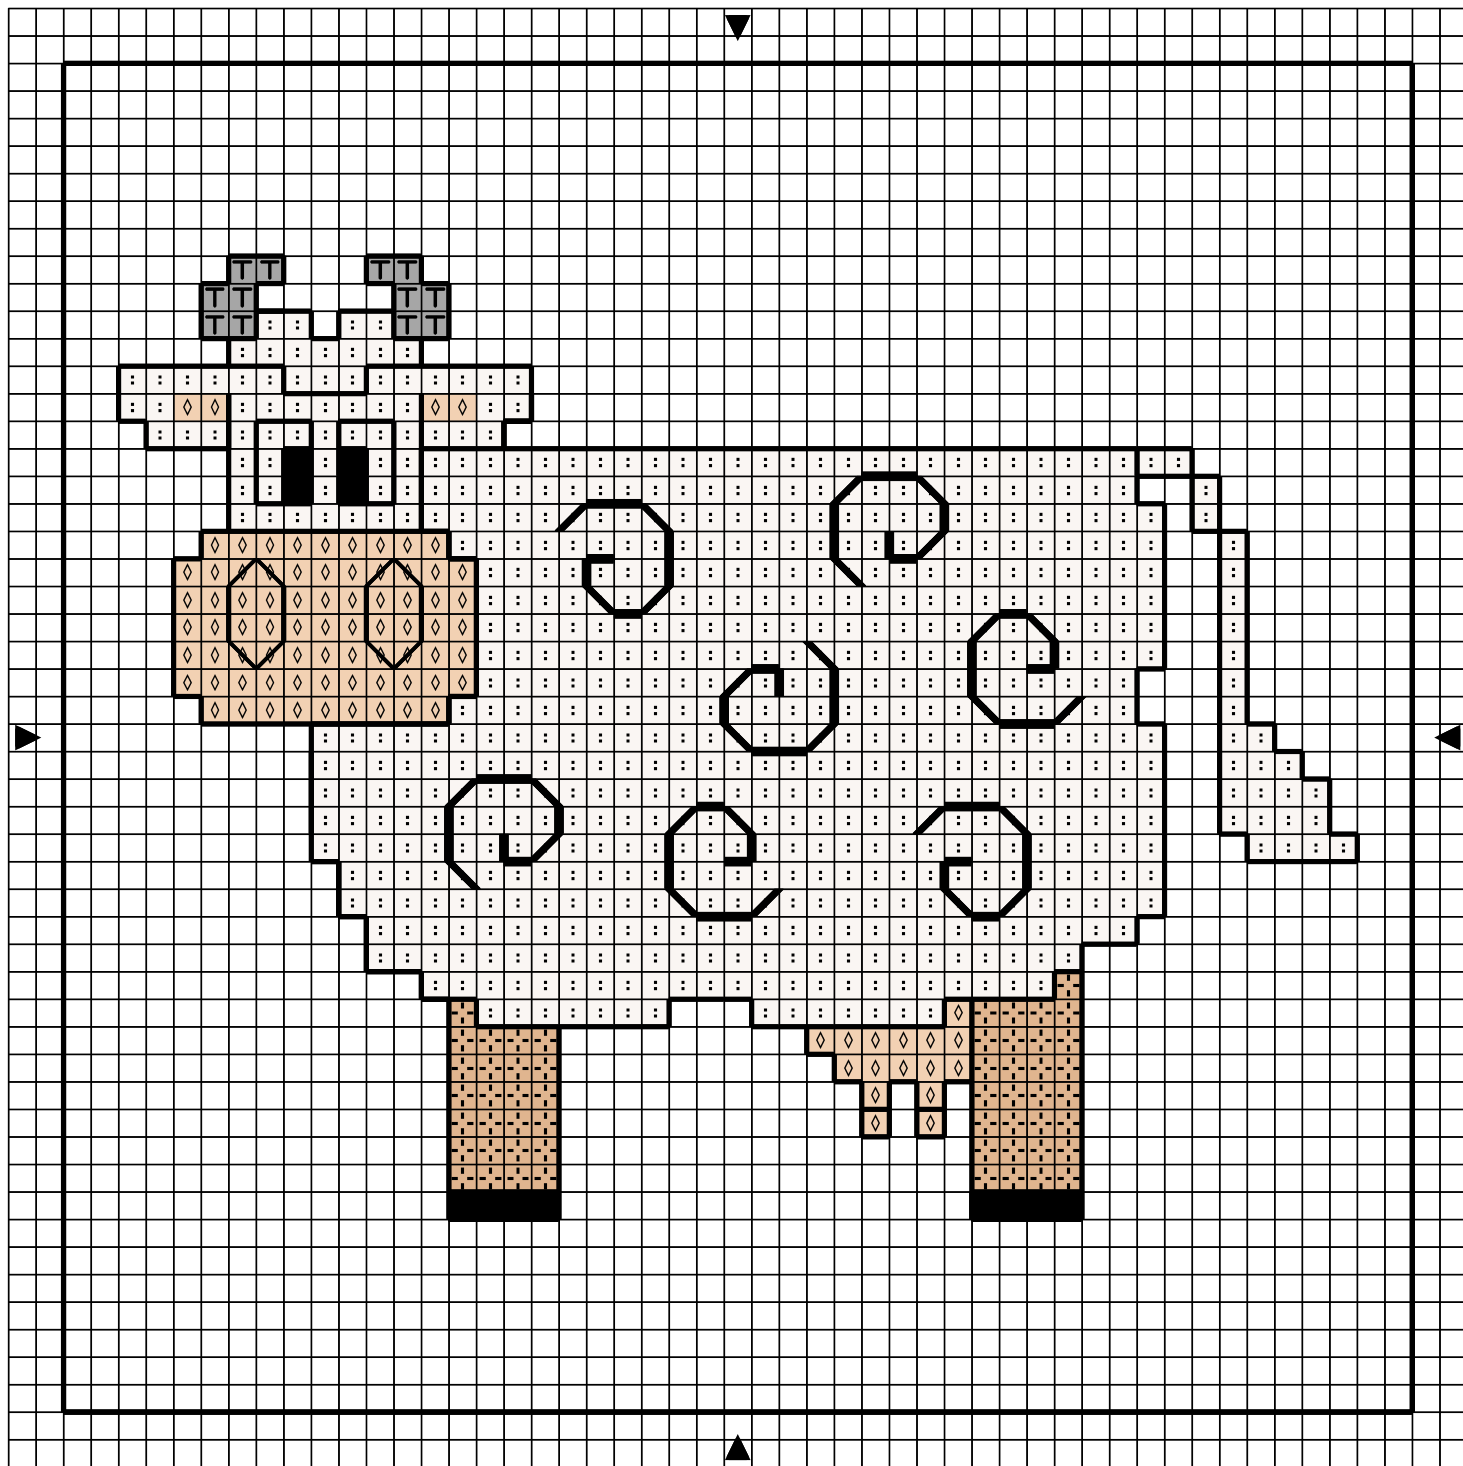

■	Noir	DMC 310	Anchor 403
T	Gris cl	318	399
:	Blanc d'hiver	3865	
◇	Tanné tr cl	739	
⊕	Tanné cl	738	

Points arrière

—	Noir	310	403
---	------	-----	-----

Dessiné par: Nathalie C.

Copyright <http://silepointcompte.free.fr/>

	Noir	DMC 310	Anchor 403
	Gris cl	DMC 318	Anchor 399
	Blanc d'hiver	DMC 3865	
	Tanné tr cl	DMC 739	
	Tanné cl	DMC 738	

Points arrière

	Noir	DMC 310	Anchor 403
--	------	---------	------------

Dessiné par: Nathalie C.